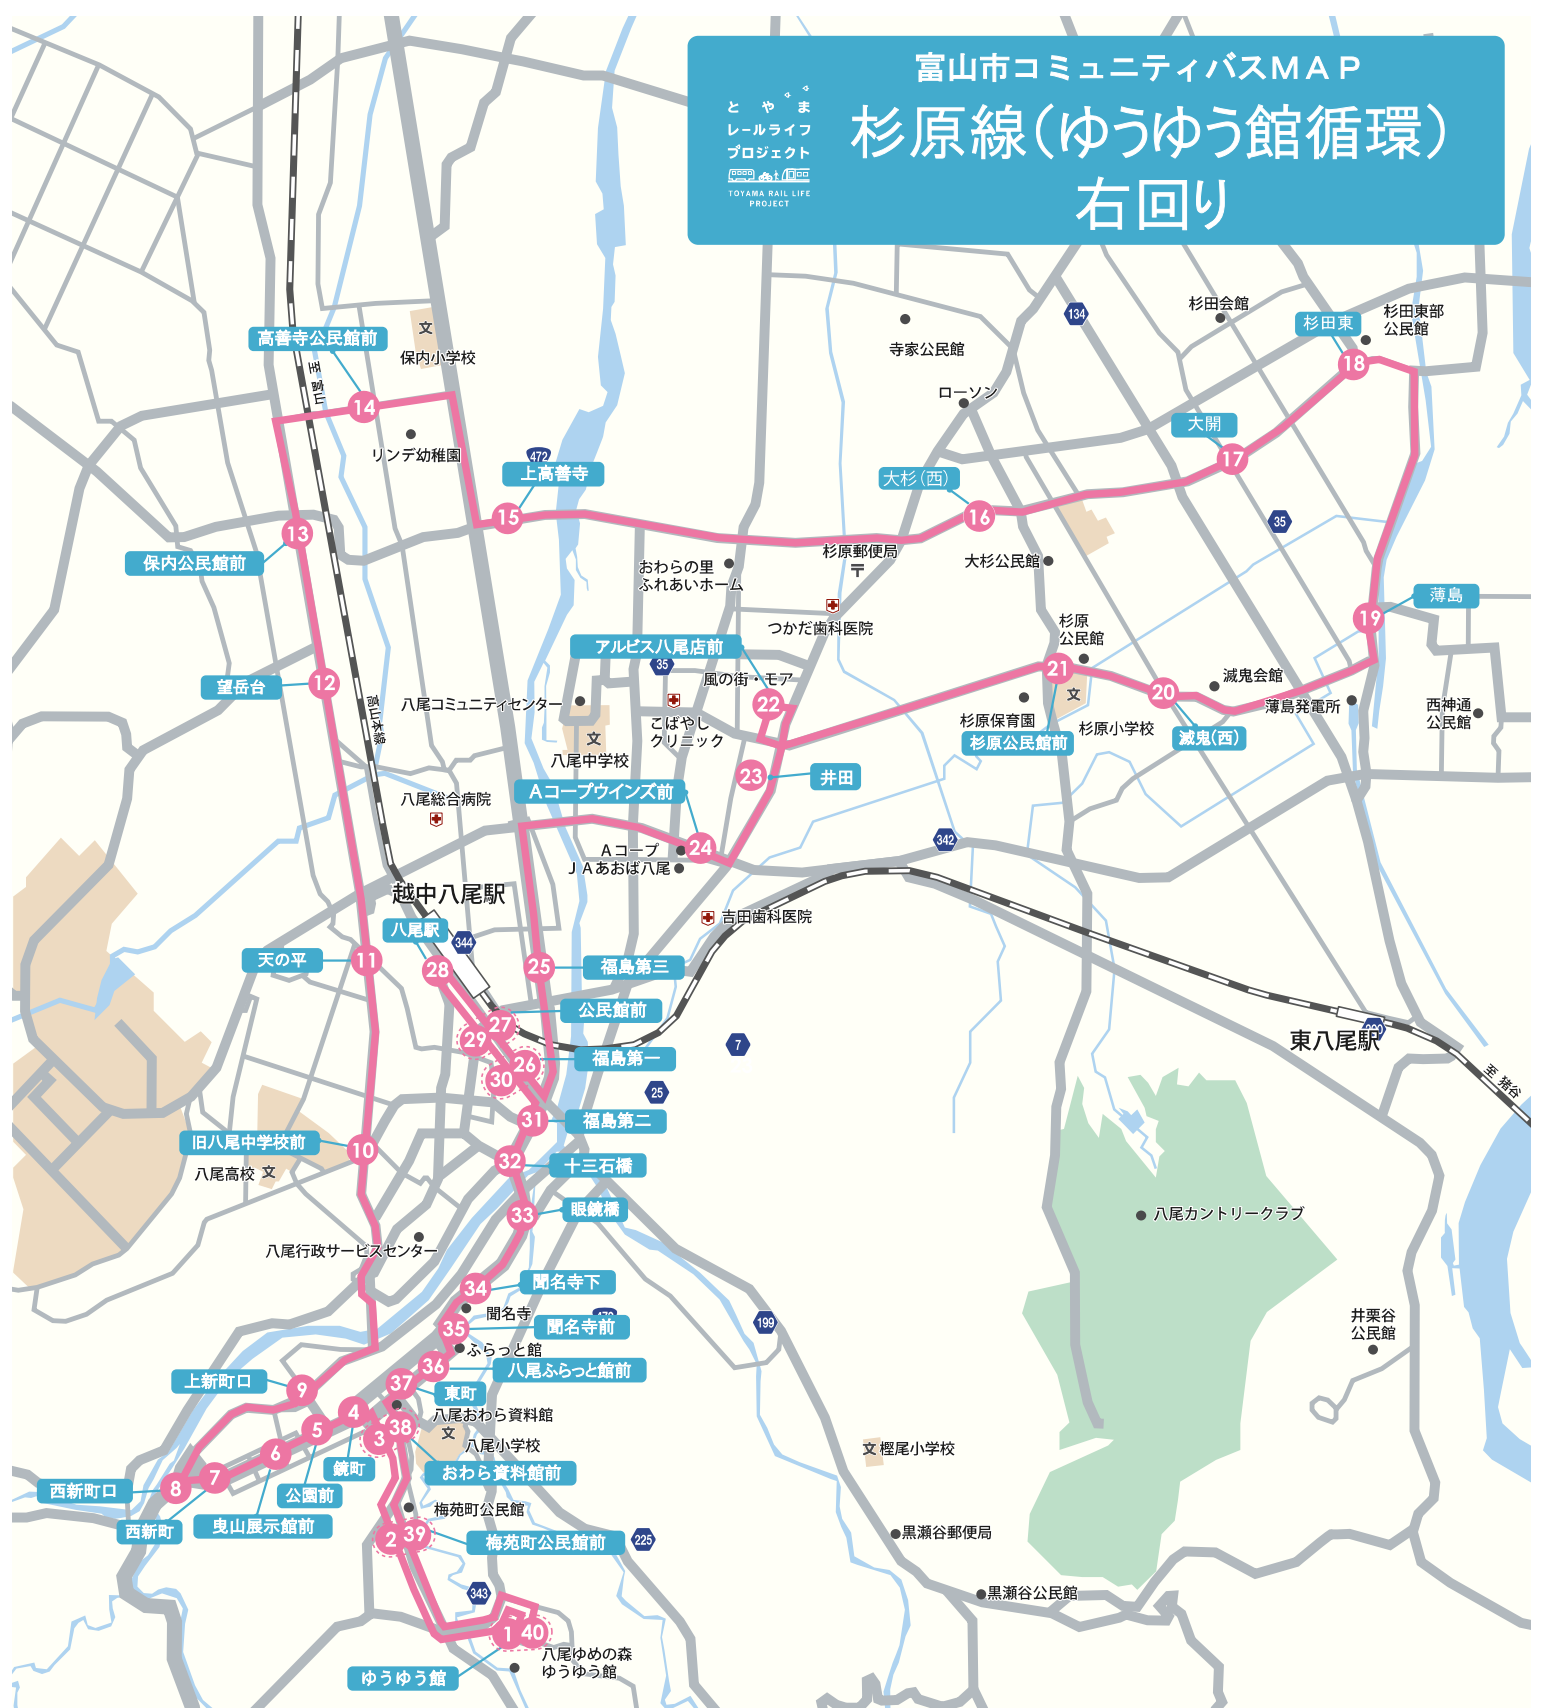

富山市コミュニティバスMAP

杉原線(ゆうゆう館循環) 右回り

とやま
レールライフ
プロジェクト
TOYAMA RAIL LIFE
PROJECT

杉原線(ゆうゆう館循環)
右回り